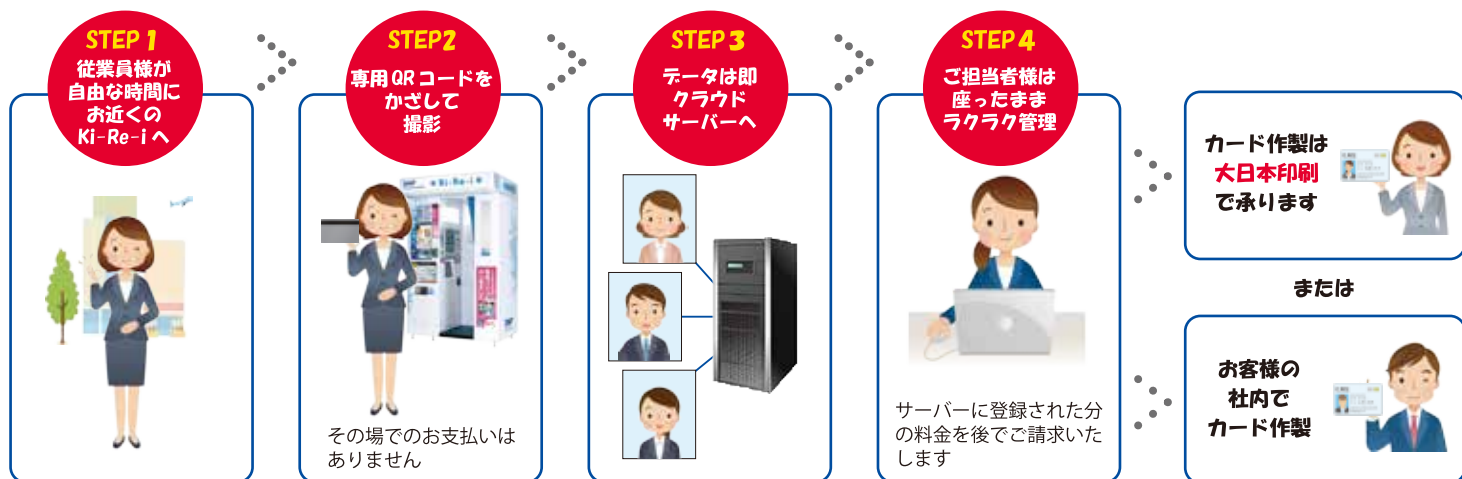

画像データはクラウドサーバーを通じ  
PCで一元管理  
画質サイズも均一に保存

画像加工  
なし！

画像データのファイル名は  
ID番号で保存され  
クラウドサーバーに集約されるので  
進捗確認がスムーズ

データ照合  
なし！

# クラウド型IDフォ ト撮影サービスの流れ

「クラウド型IDフォト撮影サービス」は、街の証明写真機Ki-Re-iで撮影した顔画像を、クラウドサーバーを通して担当者様のパソコンで一元管理するサービスです。

場所も機材も使わず、IDカード・社員証作成の **人手・時間・コスト** を大幅軽減します。