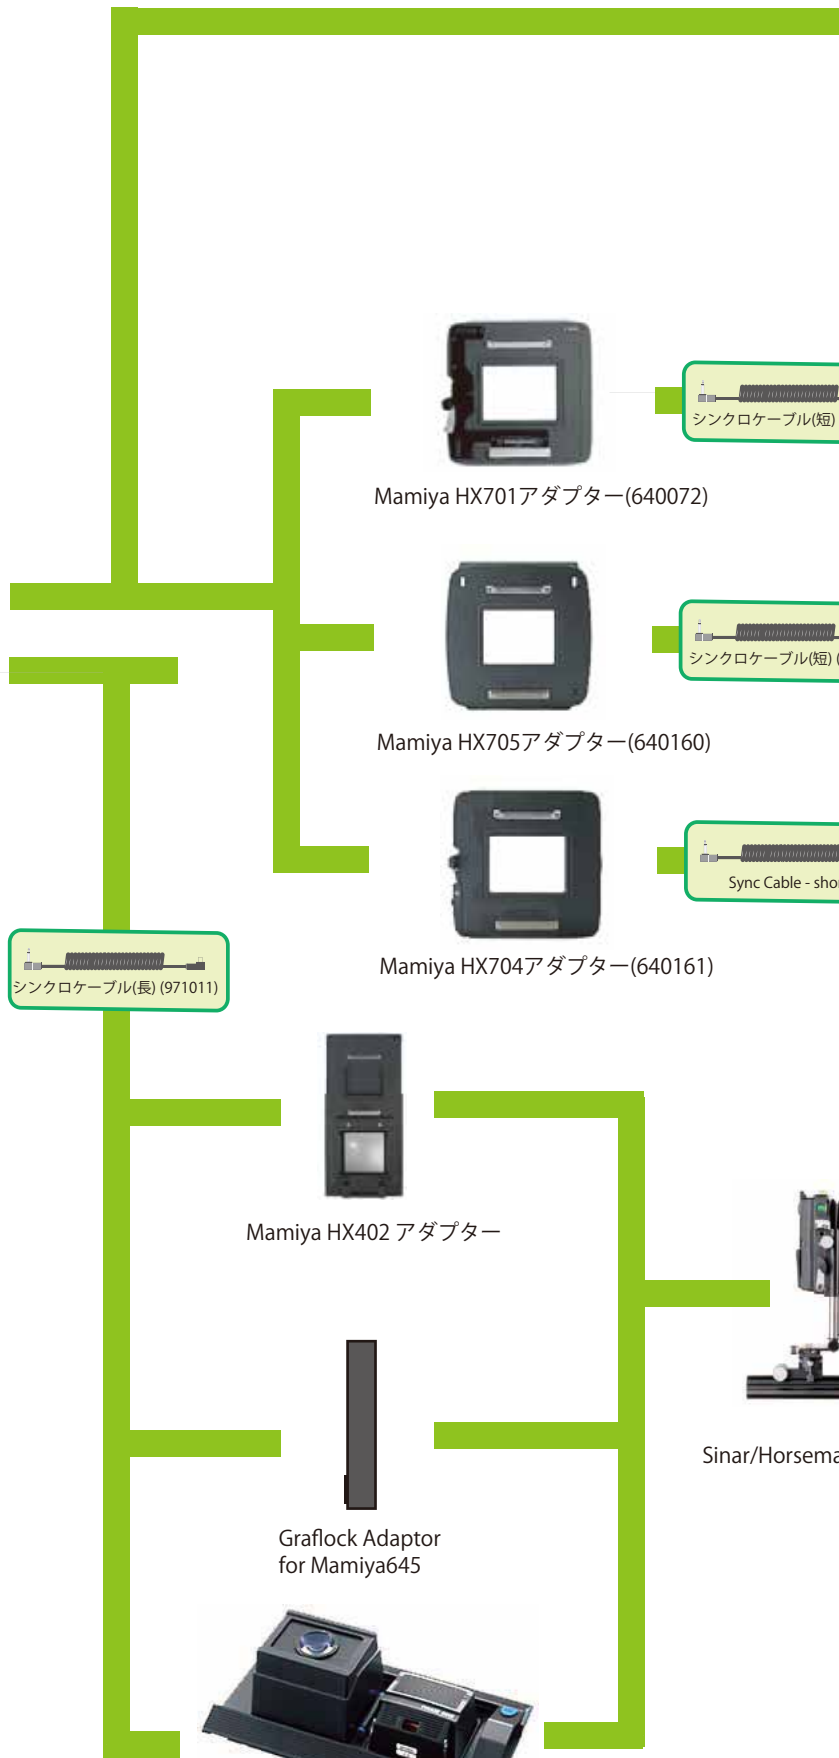

Sinar/Horseman/Toyo/Linhof/Cambo

Graflock Adaptor
for Mamiya645

Phase One Flex Adapter
+ Inserter Plate for Mamiya

Leaf APTUS II Series
Mamiya マウント

シンクローケーブル(長) (971011)

Mamiya HX402 アダプター

Graflock Adaptor
for Mamiya645