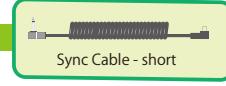

シンクローケーブル(短) (971010)

Mamiya HX705アダプター(640160)

シンクローケーブル(短) (971010)

Mamiya HX704アダプター(640161)

Sync Cable - short

シンクローケーブル(長) (971011)

Leaf Credoシリーズ
Mamiya マウント

Mamiya HX402 アダプター